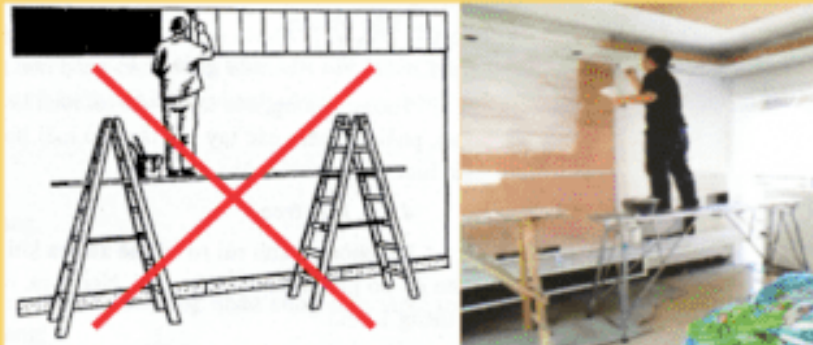

GIÀN GIÁO GẤP

GIÀN GIÁO GẤP

Hotline: 0978 190 642

AN TOÀN, TIỆN DỤNG

DỄ DÀNG VẬN CHUYỂN

CÔNG TY CP THIẾT BỊ VÀ DỊCH VỤ HAH VIỆT NAM

Địa chỉ: Số 48 Lý Thường Kiệt - Phú La - Hà Đông - Hà Nội

Website: www.giangiaothietbi.com