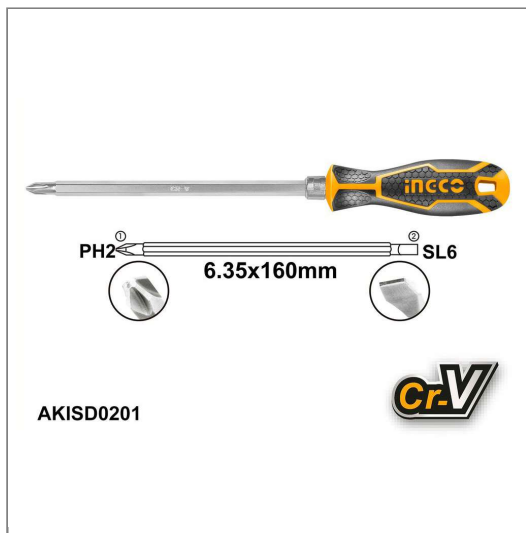

## Bộ tua vít 2 đầu Ingco

Bảng thông số kỹ thuật của Bộ tua vít 2 đầu Ingco AKISD0201 đầy đủ và chi tiết nhất, hãy liên hệ để nhận báo giá và đặt mua từ nhà phân phối HỆ THỐNG GTW của hãng INGCO

<b>Thương hiệu</b>	INGCO
<b>Số định danh mặt hàng</b>	5778
<b>Chất liệu</b>	CR-V
<b>Cỡ tua vít 2 cách</b>	SL6
<b>Cỡ tua vít 4 cách</b>	PH2
<b>Chiều thân vặn dài</b>	160mm
<b>Thiết kế tay cầm</b>	bọc nhựa, có thể hoán đổi lẫn nhau
<b>Model</b>	AKISD0201
<b>Trọng lượng</b>	1kg
<b>Đường kính trục tua vít</b>	6,35mm
<b>Đơn vị sản phẩm</b>	bộ
<b>Quy cách đóng hộp</b>	1 bộ/hộp
<b>Quy cách đóng thùng</b>	144 bộ/thùng