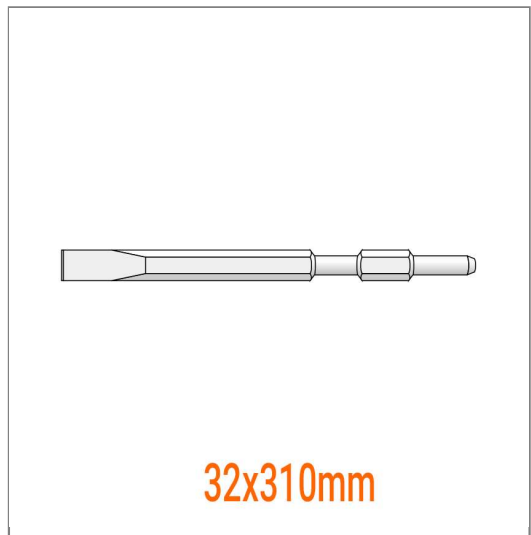

## Mũi đục nguội dẹp 32x310mm chuôi lục giác 30mm Unika

Bảng thông số kỹ thuật của Mũi đục nguội dẹp 32x310mm chuôi lục giác 30mm Unika HTC30x310 đầy đủ và chi tiết nhất, hãy liên hệ để nhận báo giá và đặt mua từ nhà phân phối HỆ THỐNG GTW của hãng UNIKA

<b>Thương hiệu</b>	UNIKA
<b>Số định danh mặt hàng</b>	51601
<b>Tên tiếng anh</b>	Cold chisel tip is flat
<b>Model</b>	HTC30x310
<b>Thương hiệu</b>	Unika
<b>Xuất xứ</b>	Nhật Bản
<b>Màu sắc</b>	Xám
<b>Chất liệu</b>	Hợp kim TCT
<b>Chiều rộng chuôi lục giác</b>	30mm
<b>Chiều rộng lưỡi đục</b>	32mm
<b>Tổng chiều dài</b>	310mm
<b>Đơn vị sản phẩm</b>	mũi
<b>Quy cách đóng hộp</b>	1 mũi/hộp