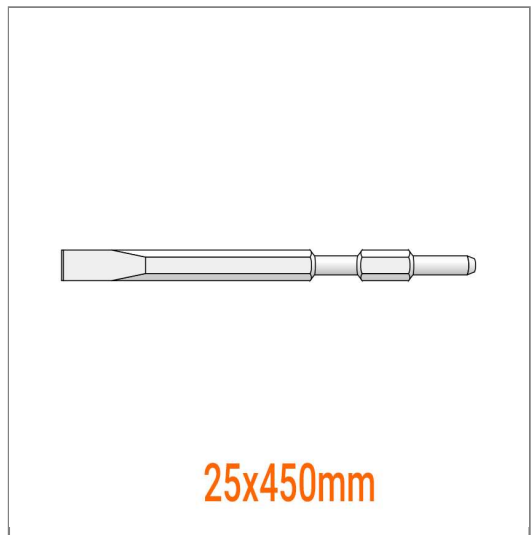

Mũi đục nguội dẹp 25x450mm chuôi lục giác 21mm Unika

Bảng thông số kỹ thuật của Mũi đục nguội dẹp 25x450mm chuôi lục giác 21mm Unika HTC21x450 đầy đủ và chi tiết nhất, hãy liên hệ để nhận báo giá và đặt mua từ nhà phân phối HỆ THỐNG GTW của hãng UNIKA

Thương hiệu	UNIKA
Số định danh mặt hàng	51599
Tên tiếng anh	Cold chisel tip is flat
Model	HTC21x450
Thương hiệu	Unika
Xuất xứ	Nhật Bản
Màu sắc	Xám
Chất liệu	Hợp kim TCT
Chiều rộng chuôi lục giác	21mm
Chiều rộng lưỡi đục	25mm
Tổng chiều dài	450mm
Đơn vị sản phẩm	mũi
Quy cách đóng hộp	1 mũi/hộp