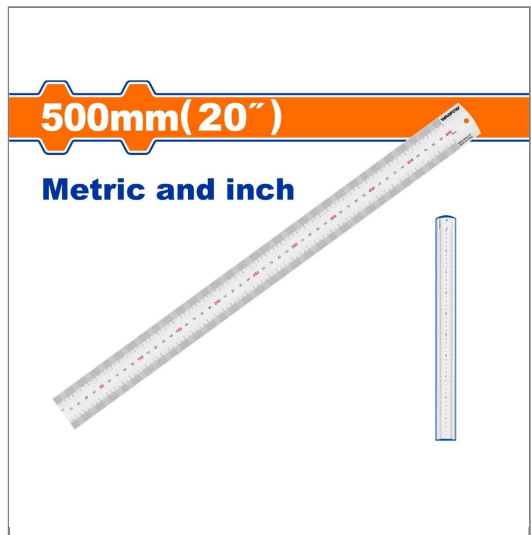

Thước lá thép 500mm (20") Wadfow WRU1350

Bảng thông số kỹ thuật của Thước lá thép 500mm (20") Wadfow WRU1350 đầy đủ và chi tiết nhất, hãy liên hệ để nhận báo giá và đặt mua từ nhà phân phối HỆ THỐNG GTW của hãng Wadfow

Thương hiệu	Wadfow
Số định danh mặt hàng	49361
Model	WRU1350
Xuất xứ	Trung Quốc
Chiều dài	500mm,20"
Chiều rộng	29mm
Chất liệu	thép
Hệ đo	mét và inch
Quy cách đóng gói	Nhãn dán
Đơn vị sản phẩm	cái
Quy cách đóng thùng	160 cái/thùng