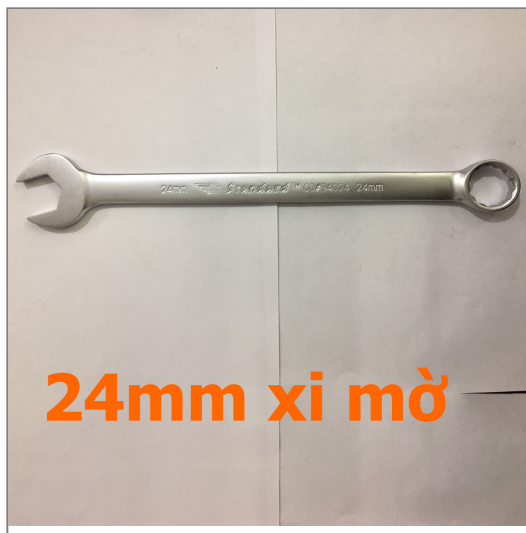

## Cờ lê vòng miệng 24mm Standard xi mờ

Bảng thông số kỹ thuật của Cờ lê vòng miệng 24mm xi mờ Standard CO#94024 đầy đủ và chi tiết nhất, hãy liên hệ để nhận báo giá và đặt mua từ nhà phân phối HỆ THỐNG GTW của hãng Standard

<b>Thương hiệu</b>	Standard
<b>Số định danh mặt hàng</b>	49342
<b>Model</b>	CO#94024
<b>Khối lượng</b>	340 grams
<b>Màu sắc</b>	Trắng
<b>Model</b>	CO#94024
<b>Chất liệu</b>	Thép Crôm-Vanadium
<b>Xử lý bề mặt</b>	Xi mờ sẵn
<b>Chiều dài tổng</b>	329mm
<b>Số cờ lê</b>	24
<b>Đơn vị sản phẩm</b>	cái
<b>Quy cách đóng hộp</b>	12 cái/hộp
<b>Quy cách đóng thùng</b>	96 cái/thùng
<b>MPN</b>	CO#94024