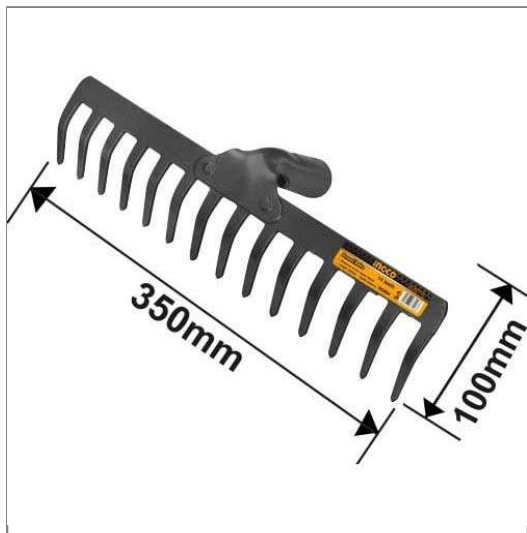

## Đầu cào sỏi

Bảng thông số kỹ thuật của Đầu cào sỏi Ingco HGR04 đầy đủ và chi tiết nhất, hãy liên hệ để nhận báo giá và đặt mua từ nhà phân phối HỆ THỐNG GTW của hãng INGCO

<b>Thương hiệu</b>	INGCO
<b>Số định danh mặt hàng</b>	48475
<b>Xuất xứ</b>	Trung Quốc
<b>Model</b>	HGR04
<b>Loại sản phẩm</b>	đầu cào sỏi
<b>Bao gồm</b>	14 răng không bao gồm tay cầm
<b>Khoảng cách hai răng</b>	18mm
<b>Chiều dài</b>	100mm
<b>Chiều rộng</b>	350mm
<b>Đóng gói</b>	bằng thẻ giấy
<b>Đơn vị sản phẩm</b>	cái