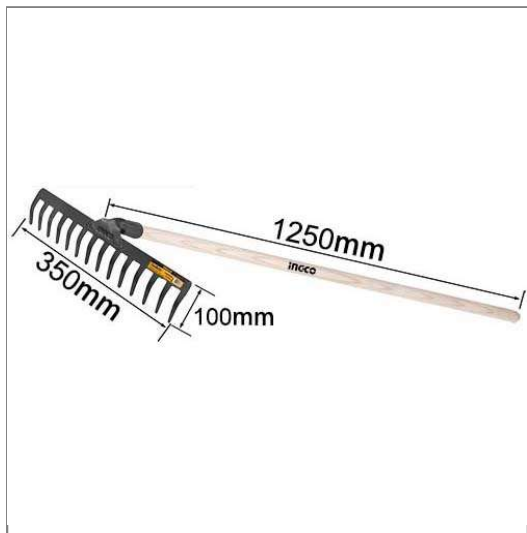

Cào sỏi

Bảng thông số kỹ thuật của Cào sỏi Ingco HGHR0204 đầy đủ và chi tiết nhất, hãy liên hệ để nhận báo giá và đặt mua từ nhà phân phối HỆ THỐNG GTW của hãng INGCO

Thương hiệu	INGCO
Số định danh mặt hàng	48467
Xuất xứ	Trung Quốc
Model	HGHR0204
Màu sắc	đen
Cào sỏi	loại có tay cầm
Chất liệu tay cầm	bằng gỗ
Chất liệu cào	thép carbon
Chiều dài	1200mm
Trọng lượng xẻng	1kg
Chiều rộng đầu xẻng	100mm
Chiều dài đầu xẻng	350mm
Đóng gói	theo nhãn
Đơn vị sản phẩm	cái