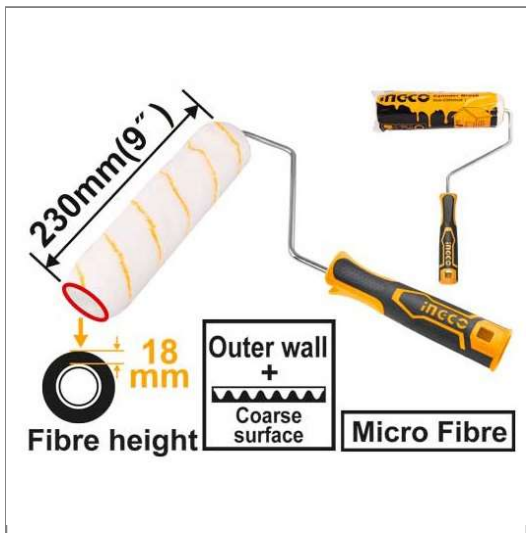

## Cọ lăn sơn (bên ngoài)

Bảng thông số kỹ thuật của Cọ lăn sơn (bên ngoài) Ingco HRHT042302D đầy đủ và chi tiết nhất, hãy liên hệ để nhận báo giá và đặt mua từ nhà phân phối HỆ THỐNG GTW của hãng INGCO

<b>Thương hiệu</b>	INGCO
<b>Số định danh mặt hàng</b>	48337
<b>Model</b>	HRHT042302D
<b>Xuất xứ</b>	Trung Quốc
<b>Loại sản phẩm</b>	cọ lăn sơn
<b>Chất liệu</b>	Acrylic
<b>Kích thước</b>	9"
<b>Chiều dài thật</b>	230mm
<b>Kích thước</b>	siêu lớn
<b>Chiều cao sợi</b>	18 mm
<b>Trục trung tâm</b>	8 mm
<b>Phù hợp với</b>	tay cầm đục đáo, Với 1 chiếc nắp lăn
<b>Thích hợp cho</b>	tường ngoài
<b>Đóng gói</b>	bằng túi nhựa
<b>Đơn vị sản phẩm</b>	cái