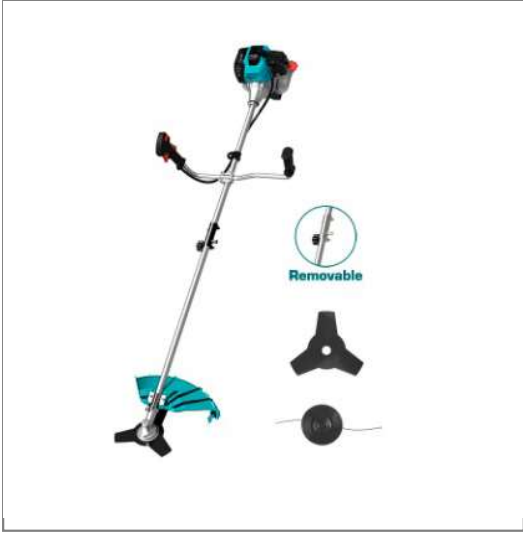

Máy cắt cỏ và bụi rậm dùng xăng 1.4kW Total TP5524421

Bảng thông số kỹ thuật của Máy cắt cỏ và bụi rậm dùng xăng 1.4kW Total TP5524421 đầy đủ và chi tiết nhất, hãy liên hệ để nhận báo giá và đặt mua từ nhà phân phối HỆ THỐNG GTW của hãng Total

Thương hiệu	Total
Số định danh mặt hàng	48028
Tên tiếng anh	Gasoline grass trimmer and bush cutter
Xuất xứ	Trung Quốc
Model	Total TP5524421
Dung tích	52cc
Công suất định mức	1,4Kw(2,2HP)
Tốc độ tối đa	8000 vòng/phút
Đường cắt tối đa	420mm
Ống dẫn nhiên liệu	ống PUR hai tầng
Khởi động	dễ dàng
Bugie đánh lửa	NGK
Ống lót ống chỉ	2,4mmx4m
Đường kính lưỡi dao	255mm(3 răng)
Bình nhiên liệu dung tích	1200ml
Động cơ 2	thì mạnh mẽ
Có 2 chức năng	tông đơ và cắt
Động cơ làm mát	bằng không khí, xi lanh đơn
Bao gồm	Có ống dây TGTLS2545, Lưỡi cắt ống lót TGTBCB95
Đóng gói	bằng hộp màu
Đơn vị sản phẩm	cái