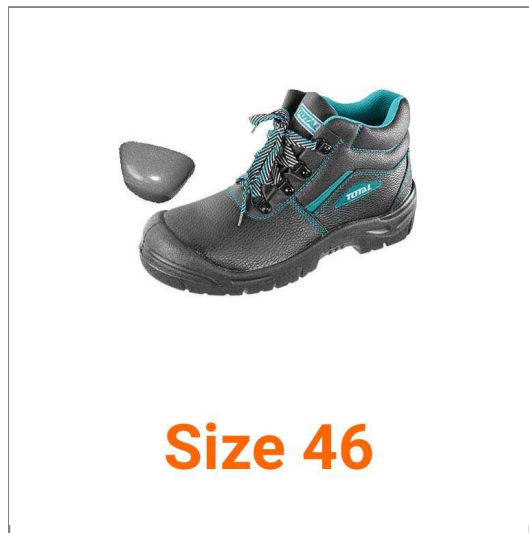

Giày bảo hộ mũi thép cỡ 46 Total TSP202SB.46

Bảng thông số kỹ thuật của Giày bảo hộ mũi thép cỡ 46 Total TSP202SB.46 đầy đủ và chi tiết nhất, hãy liên hệ để nhận báo giá và đặt mua từ nhà phân phối HỆ THỐNG GTW của hãng Total

Thương hiệu	Total
Số định danh mặt hàng	47952
Tên tiếng anh	Safety boots
Xuất xứ	Trung Quốc
Model	TSP202SB.46
Phân loại kích cỡ	46
Loại giày	bảo hộ:
SB	mũi thép
Mặt trên	bằng da xẻ
Đế PU	mật độ kép
Đóng gói	bằng hộp màu
Đơn vị sản phẩm	đôi