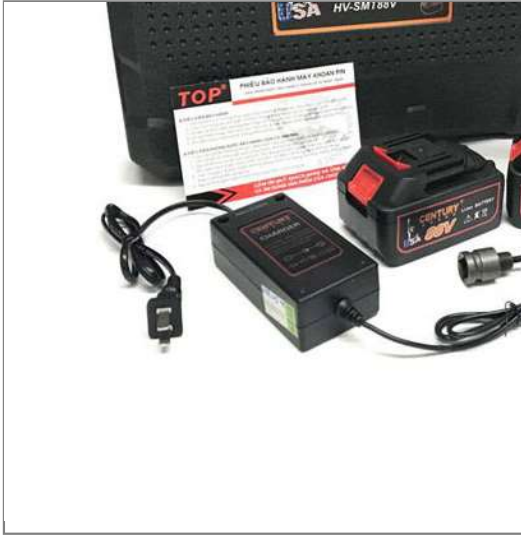

## Pin 88V của bộ súng mở tuýp Century

Bảng thông số kỹ thuật của Pin 88V của bộ súng mở tuýp Century HV-T88V-PIN đầy đủ và chi tiết nhất, hãy liên hệ để nhận báo giá và đặt mua từ nhà phân phối HỆ THỐNG GTW của hãng Century

<b>Thương hiệu</b>	Century
<b>Số định danh mặt hàng</b>	46731
<b>Model</b>	HV-T88V-PIN
<b>Loại pin</b>	Lithium-ion
<b>Điện áp</b>	88V
<b>Dung lượng pin</b>	10.000mAh
<b>Thời gian sử dụng</b>	Lên đến 2 giờ
<b>Có đèn báo pin</b>	Có
<b>Loại pin</b>	Tháo lắp dễ dàng
<b>Thương hiệu</b>	Century
<b>Đơn vị sản phẩm</b>	cái