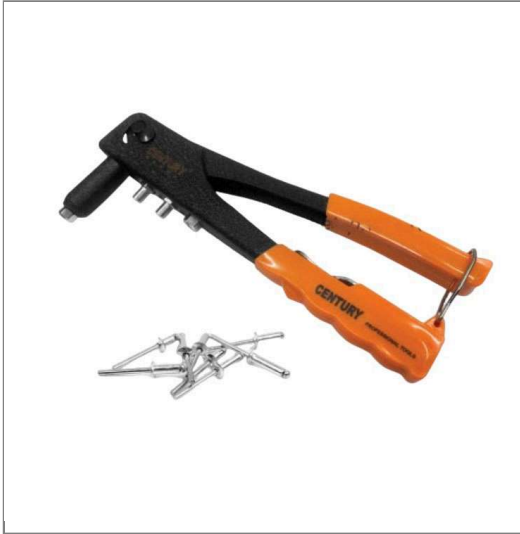

Kim bấm rive đầu dài Century

Bảng thông số kỹ thuật của Kim bấm rive đầu dài Century LU-RVDD đầy đủ và chi tiết nhất, hãy liên hệ để nhận báo giá và đặt mua từ nhà phân phối HỆ THỐNG GTW của hãng Century

Thương hiệu	Century
Số định danh mặt hàng	46722
Xuất xứ	Trung Quốc
Model	LU-RVDD
Màu sắc	Cam phối đen
Rút được các size đinh	2.4mm, 3.2mm, 4.0mm, 4.8mm
Chất liệu	Thép cao cấp
Công dụng	rút tán đinh rive bằng nhôm
Kích thước sản phẩm	85 mm x 255 mm x 25 mm
Kích thước đóng gói	110 mm x 330 mm x 30 mm
Khối lượng	468 g
Số lượng	1 cái
Đơn vị sản phẩm	cái
Quy cách đóng hộp	10 cái/hộp
Quy cách đóng thùng	40 cái/thùng