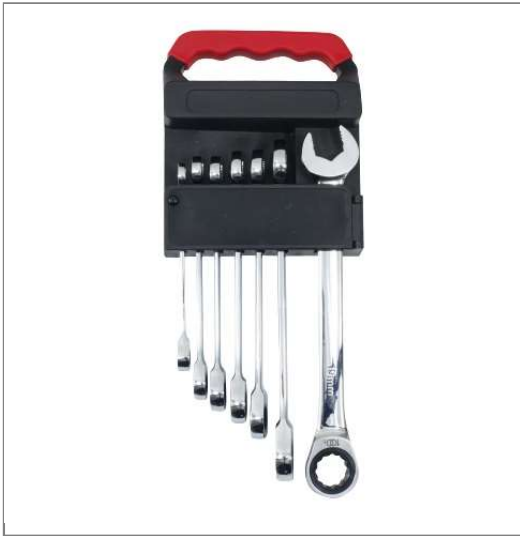

## Bộ 7 cờ lê vòng miệng tự động LICOTA

Bảng thông số kỹ thuật của Bộ 7 cờ lê vòng miệng tự động LICOTA ARW-76MK01 đầy đủ và chi tiết nhất, hãy liên hệ để nhận báo giá và đặt mua từ nhà phân phối HỆ THỐNG GTW của hãng Licota

<b>Thương hiệu</b>	Licota
<b>Số định danh mặt hàng</b>	41023
<b>Tên tiếng anh</b>	7 PCS ONE-WAY 100T RATCHET WRENCH SET
<b>Xuất xứ</b>	Đài Loan
<b>Model</b>	ARW-76MK01
<b>Vật liệu</b>	Thép Chrome Vanadium (Cr-V)
<b>Số răng bánh cóc</b>	100
<b>Size</b>	7 size
<b>Số lượng</b>	7sp/bộ
<b>Màu sắc</b>	Trắng bạc
<b>Quy cách đóng gói</b>	Thẻ treo nhựa, nhãn hiệu màu, thùng các tông, móc treo
<b>Đơn vị sản phẩm</b>	bộ