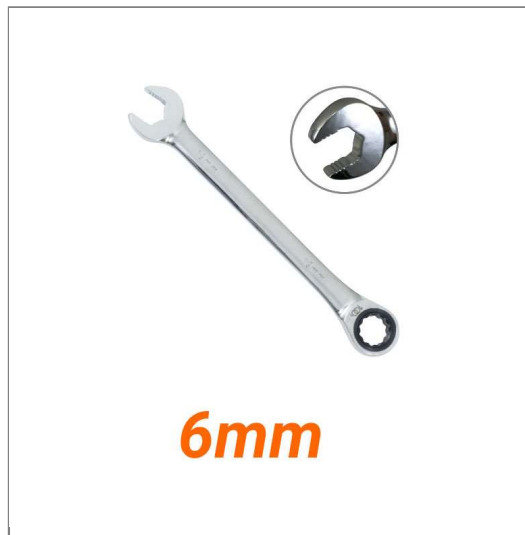

## Cờ lê vòng miệng tự động 6mm LICOTA

Bảng thông số kỹ thuật của Cờ lê vòng miệng tự động 6mm LICOTA ARW-76M06-HT đầy đủ và chi tiết nhất, hãy liên hệ để nhận báo giá và đặt mua từ nhà phân phối HỆ THỐNG GTW của hãng Licota

<b>Thương hiệu</b>	Licota
<b>Số định danh mặt hàng</b>	40998
<b>Tên tiếng anh</b>	ONE-WAY 100 TEETH RATCHET WRENCH
<b>Xuất xứ</b>	Đài Loan
<b>Model</b>	ARW-76M06-HT
<b>Vật liệu</b>	Thép Chrome Vanadium (Cr-V)
<b>Số răng bánh cóc</b>	100
<b>Size</b>	6mm
<b>Kích thước</b>	(mm)
<b>L</b>	135.4
<b>A</b>	16.55
<b>B</b>	17.1
<b>C</b>	4.9
<b>D</b>	6.9
<b>Màu sắc</b>	Trắng bạc
<b>Quy cách đóng gói</b>	Thẻ treo nhựa, nhãn hiệu màu, thùng các tông
<b>Đơn vị sản phẩm</b>	cái