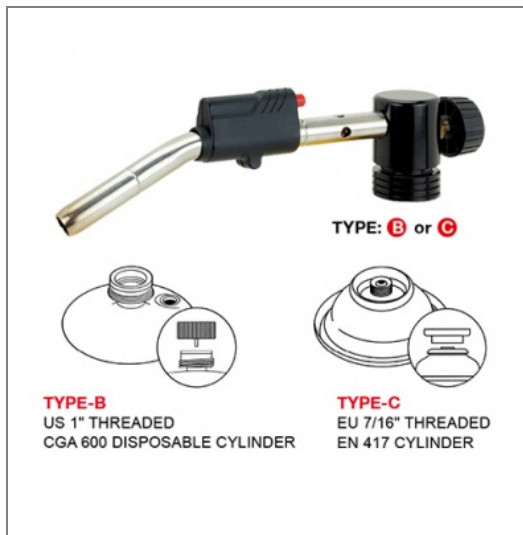

## Đèn khò hàn ống thép không gỉ LICOTA TEA-52003C

Bảng thông số kỹ thuật của Đèn khò hàn ống thép không gỉ LICOTA TEA-52003C đầy đủ và chi tiết nhất, hãy liên hệ để nhận báo giá và đặt mua từ nhà phân phối HỆ THỐNG GTW của hãng Licota

<b>Thương hiệu</b>	Licota
<b>Số định danh mặt hàng</b>	39230
<b>Tên tiếng Anh</b>	SWIVEL TUBE TORCH
<b>Model</b>	TEA-52003C
<b>Xuất xứ</b>	Đài Loan
<b>Màu sắc</b>	Vàng
<b>Quản lý chất lượng</b>	ISO 9001
<b>Nhãn hiệu</b>	Tiêu chuẩn Châu Âu CE
<b>Chứng nhận an toàn</b>	GS
<b>Đóng gói</b>	Vỉ trượt
<b>Đóng bao bì trong</b>	60 bộ
<b>Trọng lượng tịnh</b>	21kg
<b>Tổng khối lượng đóng gói</b>	22kg
<b>Thể tích đóng gói</b>	3' foot khối
<b>Đơn vị sản phẩm</b>	cái