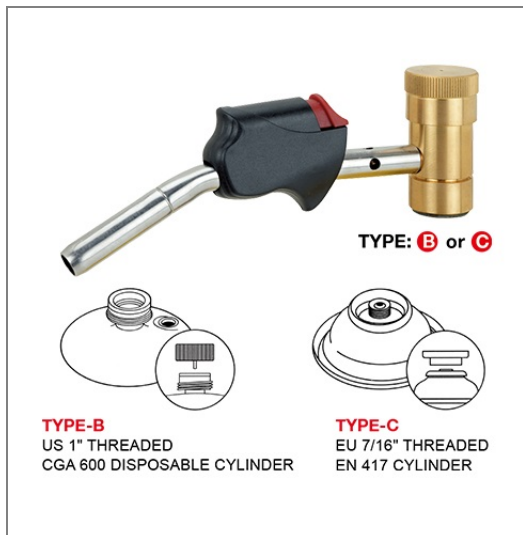

## Đèn khò hàn ống thép không gỉ LICOTA TEA-52002B

Bảng thông số kỹ thuật của Đèn khò hàn ống thép không gỉ LICOTA TEA-52002B đầy đủ và chi tiết nhất, hãy liên hệ để nhận báo giá và đặt mua từ nhà phân phối HỆ THỐNG GTW của hãng Licota

<b>Thương hiệu</b>	Licota
<b>Số định danh mặt hàng</b>	39219
<b>Tên tiếng Anh</b>	SWIVEL TUBE TORCH (Self-ignition)
<b>Model</b>	TEA-52002B
<b>Xuất xứ</b>	Đài Loan
<b>Màu sắc</b>	Vàng
<b>Quản lý chất lượng</b>	ISO 9001
<b>Nhãn hiệu</b>	Tiêu chuẩn Châu Âu CE
<b>Chứng nhận an toàn</b>	GS
<b>Đóng gói</b>	Vỉ trượt
<b>Đóng bao bì trong</b>	60 bộ
<b>Trọng lượng tịnh</b>	23.5kg
<b>Tổng khối lượng đóng gói</b>	24.5kg
<b>Thể tích đóng gói</b>	3' foot khối
<b>Đơn vị sản phẩm</b>	cái