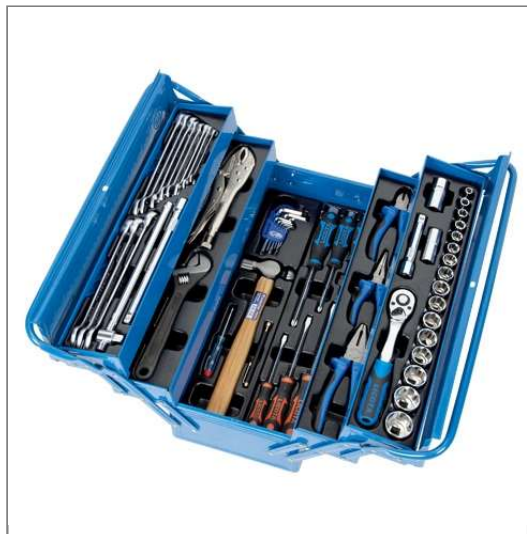

## Hộp đồ nghề 57 dụng cụ LICOTA

Bảng thông số kỹ thuật của Hộp đồ nghề 57 dụng cụ LICOTA AHB-533K02 đầy đủ và chi tiết nhất, hãy liên hệ để nhận báo giá và đặt mua từ nhà phân phối HỆ THỐNG GTW của hãng Licota

<b>Thương hiệu</b>	Licota
<b>Số định danh mặt hàng</b>	28682
<b>Model</b>	LICOTA AHB-533K02
<b>Tên tiếng anh</b>	57 PCS TOOL BOX SET
<b>Xuất xứ thương hiệu</b>	Đài Loan
<b>Màu sắc</b>	Đen xanh
<b>Chất liệu hộp</b>	ABS + / HỘP CHẤT VẬT LIỆU ĐỂ TĂNG CƯỜNG SỨC MẠNH VÀ ĐẬP
<b>Khối lượng</b>	20 kg
<b>Thiết kế</b>	Tổ ong
<b>Chất liệu dụng cụ</b>	kim loại không gỉ
<b>Khóa</b>	phù hợp cho tất cả các loại hộp cùng kích cỡ
<b>1/2 "DR. Ổ CẮM SIÊU KHÓA</b>	8, 10, 11, 12, 13, 14, 17, 19, 20, 21, 22, 23, 24, 27, 30, 32 MM
<b>CỜ LÊ KẾT HỢP LOẠI CHÂU ÂU</b>	8, 10, 12, 13, 14, 17, 19, 20, 21, 22, 24 MM
<b>BỘ CỜ LÊ CHÌA KHÓA LỤC GIÁC</b>	1.5, 2, 2.5, 3, 4, 5, 6, 8, 10
<b>TUỐC NƠ VÍT ĐI QUA</b>	PH1 × 75 MML, PH2 × 100 MML, PH3 × 125 MML, SL5.5 × 100 MML, SL6.5 × 125 MML, SL8 × 150 MML
<b>1/2 "Ổ CẮM BUGI DR.</b>	16 MM, 21 MM
<b>1/2 "DR. THANH MỜ RỘNG</b>	5 "10"

<b>1/2 "TAY CÀM BÁNH CỐC DR.</b>	72T
<b>1/2 "DR. THANH CHỮ T TRƯỢT</b>	300 MM
<b>KÌM KẾT HỢP</b>	200 MM
<b>KÌM MŨI DÀI</b>	160 MM
<b>KÌM CẮT CHÉO</b>	160 MM
<b>KHÓA KÌM HÀM CONG</b>	250 MM
<b>BÓNG PEIN HAMMER</b>	16 OZ
<b>CỜ LÊ CÓ THỂ ĐIỀU CHỈNH</b>	10 "
<b>LOẠI BÚT CÔNG CỤ NHẬT</b>	TỪ TÍNH
<b>MÁY KIỂM TRA BUGI</b>	1 chiếc
<b>ĐÓNG GÓI</b>	HỘP KIM LOẠI + KHAY
<b>Đơn vị sản phẩm</b>	hộp