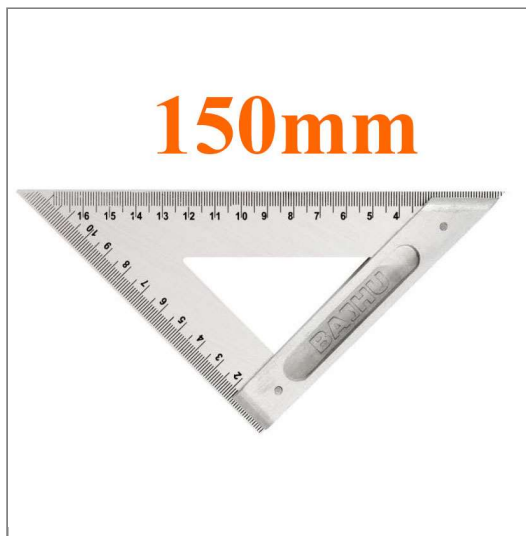

## Thước góc tam giác 150mm Baihu 043150

Bảng thông số kỹ thuật của Thước góc tam giác 150mm Baihu 043150 đầy đủ và chi tiết nhất, hãy liên hệ để nhận báo giá và đặt mua từ nhà phân phối HỆ THỐNG GTW của hãng BAIHU

<b>Thương hiệu</b>	BAIHU
<b>Số định danh mặt hàng</b>	22282
<b>Model</b>	043150
<b>Xuất xứ</b>	Trung Quốc
<b>Màu sắc</b>	Bạc
<b>Tên tiếng Anh</b>	Alloy triangle ruler
<b>Tên tiếng Trung</b>	合金三角尺
<b>Chất liệu</b>	Thép không gỉ 4Cr13
<b>Vạch số</b>	Laze rõ ràng
<b>Kích thước</b>	150mm
<b>Độ bền</b>	Cao
<b>Độ chính xác</b>	Tuyệt đối
<b>Độ mềm dẻo</b>	Tốt
<b>Phạm vi sử dụng</b>	Đo đạc trong xây dựng, thiết kế
<b>Đơn vị sản phẩm</b>	cái
<b>Quy cách đóng hộp</b>	10 cái/hộp
<b>Quy cách đóng thùng</b>	80 cái/thùng