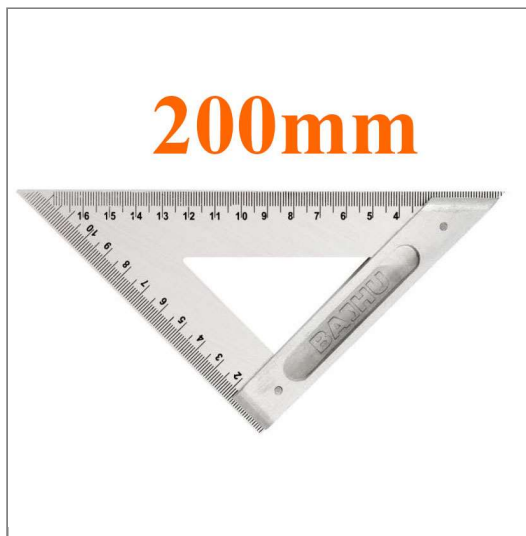

## Thước góc tam giác 200mm Baihu 043200

Bảng thông số kỹ thuật của Thước góc tam giác 200mm Baihu 043200 đầy đủ và chi tiết nhất, hãy liên hệ để nhận báo giá và đặt mua từ nhà phân phối HỆ THỐNG GTW của hãng BAIHU

<b>Thương hiệu</b>	BAIHU
<b>Số định danh mặt hàng</b>	22246
<b>Model</b>	043200
<b>Xuất xứ</b>	Trung Quốc
<b>Màu sắc</b>	Bạc
<b>Tên tiếng Anh</b>	Alloy triangle ruler
<b>Tên tiếng Trung</b>	合金三角尺
<b>Chất liệu</b>	Thép không gỉ 4Cr13
<b>Vạch số</b>	Laze rõ ràng
<b>Kích thước</b>	200mm
<b>Độ bền</b>	Cao
<b>Độ chính xác</b>	Tuyệt đối
<b>Độ mềm dẻo</b>	Tốt
<b>Phạm vi sử dụng</b>	Đo đạc trong xây dựng, thiết kế
<b>Đơn vị sản phẩm</b>	cái
<b>Quy cách đóng hộp</b>	10 cái/hộp
<b>Quy cách đóng thùng</b>	80 cái/thùng