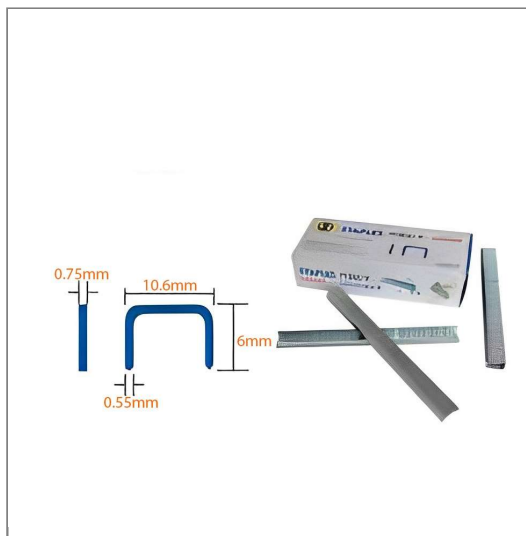

Ghim bấm C-Mart C0026A

Bảng thông số kỹ thuật của Ghim bấm C-Mart C0026A đầy đủ và chi tiết nhất, hãy liên hệ để nhận báo giá và đặt mua từ nhà phân phối HỆ THỐNG GTW của hãng C-Mart Tool

Thương hiệu	C-Mart Tool
Số định danh mặt hàng	21316
Model	C0026A
Màu sắc	Trắng bạc
Xuất xứ	Trung Quốc
Hộp có	1800 ghim
Quy cách	10.6x0.55x6x0.55mm
Đóng gói	hộp màu
Đơn vị sản phẩm	hộp
Quy cách đóng hộp	1800 hộp/hộp
Quy cách đóng thùng	360000 hộp/thùng