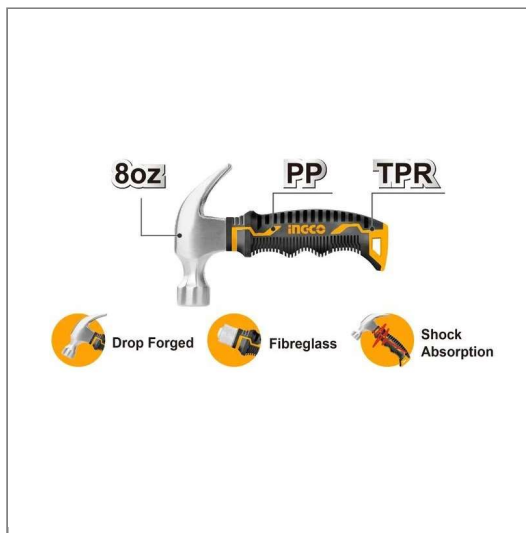

## Búa nhỏ đinh mini 200g Ingco HMCH80808D

Bảng thông số kỹ thuật của Búa nhỏ đinh mini 200g Ingco HMCH80808D đầy đủ và chi tiết nhất, hãy liên hệ để nhận báo giá và đặt mua từ nhà phân phối HỆ THỐNG GTW của hãng INGCO

<b>Thương hiệu</b>	INGCO
<b>Số định danh mặt hàng</b>	20496
<b>Model</b>	HMCH80808D
<b>Màu sắc</b>	đen, trắng bạc
<b>Trọng lượng</b>	8oz (226g)
<b>Thiết kế</b>	đầu được đúc rèn nguyên khối.
<b>Kiểu dáng</b>	tay cầm Total
<b>Tay cầm</b>	sợi thủy tinh
<b>Đầu búa</b>	thép cacbon
<b>Bảo hành</b>	3 tháng
<b>Đóng gói</b>	túi
<b>Xuất xứ</b>	Trung Quốc
<b>Đơn vị sản phẩm</b>	cái