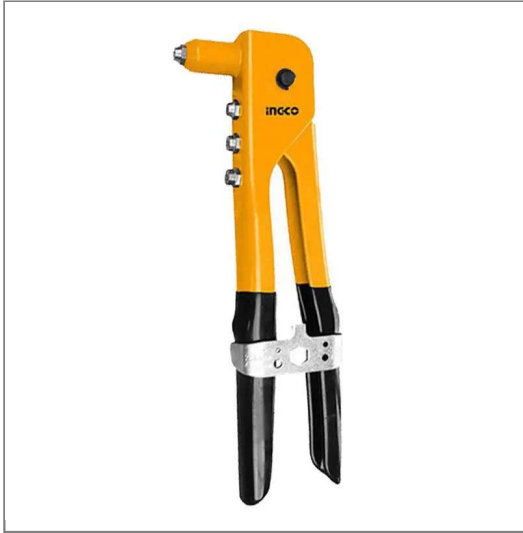

Kềm rút rivet Ingco HR101

Bảng thông số kỹ thuật của Kềm rút rivet Ingco HR101 đầy đủ và chi tiết nhất, hãy liên hệ để nhận báo giá và đặt mua từ nhà phân phối HỆ THỐNG GTW của hãng INGCO

Thương hiệu	INGCO
Số định danh mặt hàng	20424
Model	HR101
Màu sắc	đen,vàng
Kích thước	10 inch
Chiều dài của kềm	260mm
Kích thước áp dụng	2.4mm, 3.2mm,4mm,4.8mm
Chất liệu	thép
Xuất xứ	Trung Quốc
Bảo hành	6 tháng
Đơn vị sản phẩm	cái
Quy cách đóng thùng	24 cái/thùng