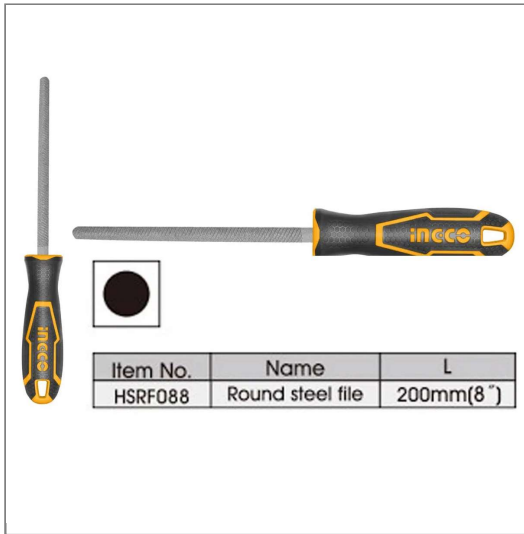

Giũa sắt tròn Ingco HSRF088

Bảng thông số kỹ thuật của Giũa sắt tròn Ingco HSRF088 đầy đủ và chi tiết nhất, hãy liên hệ để nhận báo giá và đặt mua từ nhà phân phối HỆ THỐNG GTW của hãng INGCO

Thương hiệu	INGCO
Số định danh mặt hàng	20272
Model	HSRF088
Màu sắc	đen, trắng bạc
Chiều dài giũa	200mm
Chất liệu	Thép T12
Xuất xứ	Trung Quốc
Trọng lượng	1 kg
Đóng gói	thẻ màu
Thiết kế	Tay cầm mềm mại
Đơn vị sản phẩm	cái
Quy cách đóng thùng	60 cái/thùng