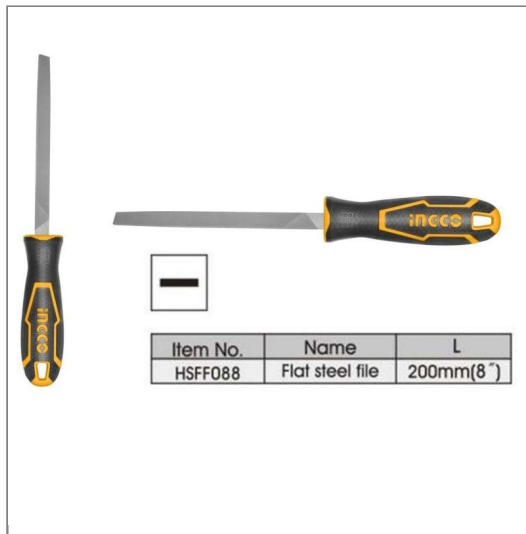

## Giũa sắt dẹp Ingco HSFF088

Bảng thông số kỹ thuật của Giũa sắt dẹp Ingco HSFF088 đầy đủ và chi tiết nhất, hãy liên hệ để nhận báo giá và đặt mua từ nhà phân phối HỆ THỐNG GTW của hãng INGCO

<b>Thương hiệu</b>	INGCO
<b>Số định danh mặt hàng</b>	20270
<b>Model</b>	HSFF088
<b>Màu sắc</b>	đen, trắng bạc
<b>Chiều dài giũa</b>	200m
<b>Chất liệu</b>	Thép T12
<b>Xuất xứ</b>	Trung Quốc
<b>Trọng lượng</b>	1 kg
<b>Đóng gói</b>	thẻ màu
<b>Thiết kế</b>	Tay cầm mềm mại
<b>Đơn vị sản phẩm</b>	cái
<b>Quy cách đóng thùng</b>	60 cái/thùng