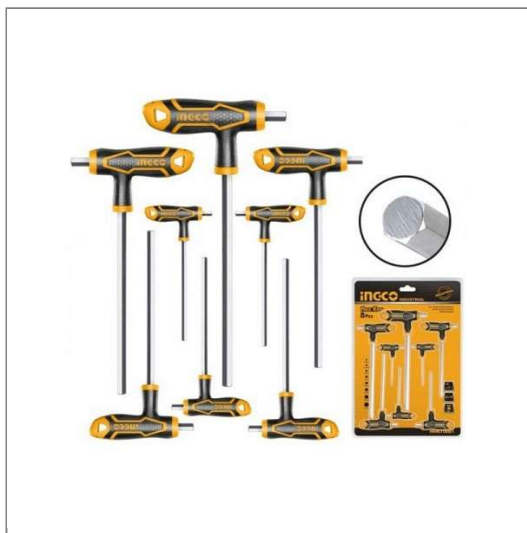

Bộ 8 chìa lục giác tay cầm chữ T Ingco HHKT8083

Bảng thông số kỹ thuật của Bộ 8 chìa lục giác tay cầm chữ T Ingco HHKT8083 đầy đủ và chi tiết nhất, hãy liên hệ để nhận báo giá và đặt mua từ nhà phân phối HỆ THỐNG GTW của hãng INGCO

Thương hiệu	INGCO
Số định danh mặt hàng	20039
Model	HHKT8083
Màu sắc	cam,đen,trắng bạc
Tay cầm	mới
Size	T10X75,T15X75,T20X100,T25X100,T30X150,T40X150,T45X200,T50X
Chất liệu	Cr-V
Tính chất	Chịu nhiệt và được mạ bằng thép chrome
Xuất xứ	Trung Quốc
Đóng gói	Thẻ màu
Đơn vị sản phẩm	bộ
Quy cách đóng thùng	20 bộ/thùng