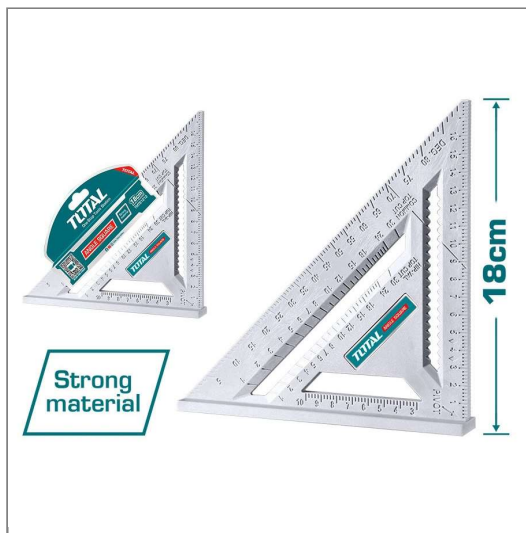

## Thước góc vuông 180mm total TMT61212

Bảng thông số kỹ thuật của Thước góc vuông 180mm total TMT61212 đầy đủ và chi tiết nhất, hãy liên hệ để nhận báo giá và đặt mua từ nhà phân phối HỆ THỐNG GTW của hãng Total

<b>Thương hiệu</b>	Total
<b>Số định danh mặt hàng</b>	19001
<b>Model</b>	TMT61212
<b>Màu sắc</b>	trắng bạc
<b>Xuất xứ</b>	Đức
<b>Kích thước</b>	18cm,
<b>Chất liệu</b>	ABS
<b>Hệ đo</b>	mét
<b>Bảng thước</b>	dễ dàng đánh dấu và cắt
<b>Chất liệu</b>	Thước có cấu trúc nhẹ và chịu tác động cao
<b>Đóng gói</b>	thẻ giấy
<b>Bảo hành</b>	6 tháng
<b>Đơn vị sản phẩm</b>	cái
<b>Quy cách đóng thùng</b>	60 cái/thùng