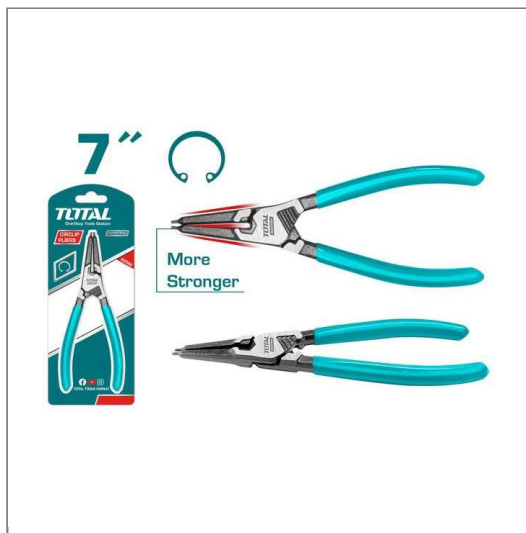

Kềm mở phe trong đầu thẳng 180mm total THTJ21803

Bảng thông số kỹ thuật của Kềm mở phe trong đầu thẳng 180mm total THTJ21803 đầy đủ và chi tiết nhất, hãy liên hệ để nhận báo giá và đặt mua từ nhà phân phối HỆ THỐNG GTW của hãng Total

Thương hiệu	Total
Số định danh mặt hàng	18850
Model	THTJ21803
Màu sắc	xanh xám
Xuất xứ	Trung Quốc
Mở vòng bên trong	Có
Kích thước	7 "/ 180mm
Đường kính của đầu	1,8mm
Đóng gói	thẻ trượt
Trọng lượng	1kg
Đơn vị sản phẩm	cái
Quy cách đóng thùng	60 cái/thùng