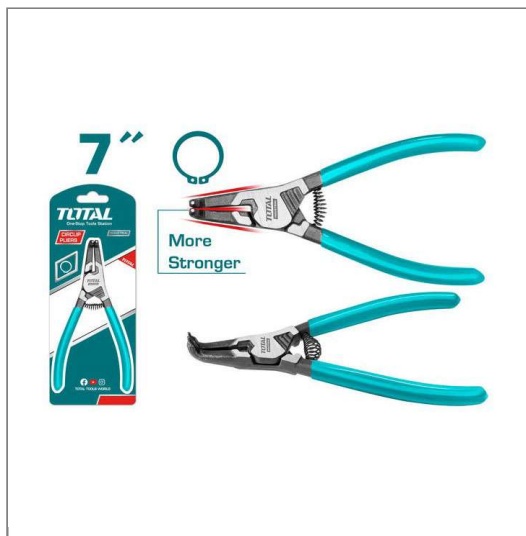

Kềm mở ngoài phe đầu cong 180mm total THTJ21802

Bảng thông số kỹ thuật của Kềm mở ngoài phe đầu cong 180mm total THTJ21802 đầy đủ và chi tiết nhất, hãy liên hệ để nhận báo giá và đặt mua từ nhà phân phối HỆ THỐNG GTW của hãng Total

Thương hiệu	Total
Số định danh mặt hàng	18847
Model	THTJ21802
Màu sắc	xanh xám
Xuất xứ	Trung Quốc
Đầu kiềm	Cong
Kích thước	7 "/ 180mm
Đường kính của đầu	1,8mm
Đóng gói	thẻ trượt
Trọng lượng	1kg
Đơn vị sản phẩm	cái
Quy cách đóng thùng	60 cái/thùng