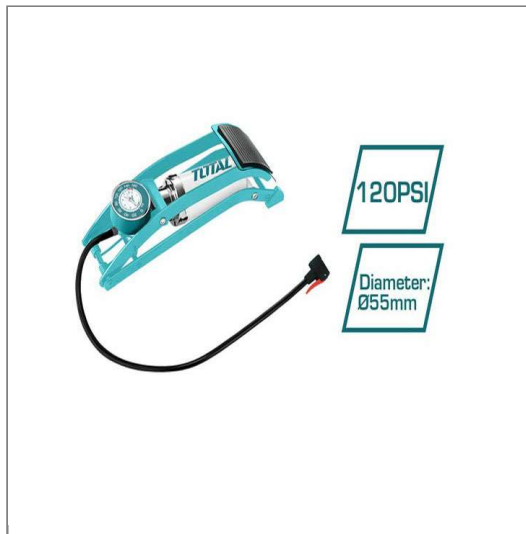

## Bơm hơi đạp chân total TMPP5511

Bảng thông số kỹ thuật của Bơm hơi đạp chân total TMPP5511 đầy đủ và chi tiết nhất, hãy liên hệ để nhận báo giá và đặt mua từ nhà phân phối HỆ THỐNG GTW của hãng Total

<b>Thương hiệu</b>	Total
<b>Số định danh mặt hàng</b>	18783
<b>Model</b>	TMPP5511
<b>Màu sắc</b>	xanh, trắng
<b>Xuất xứ</b>	Trung Quốc
<b>Kích thước</b>	φ55 * 120mm.
<b>Đầu phù hợp với</b>	Schrader, Presta , Dunlop.
<b>Đơn vị đo</b>	Bar và PSI
<b>Ống áp suất</b>	cao có độ bền lâu
<b>Chất liệu</b>	Trụ và khung thép. Bàn đạp cao su
<b>Trọng lượng</b>	2kg
<b>Đóng gói</b>	hộp màu
<b>Đơn vị sản phẩm</b>	cái
<b>Quy cách đóng thùng</b>	20 cái/thùng