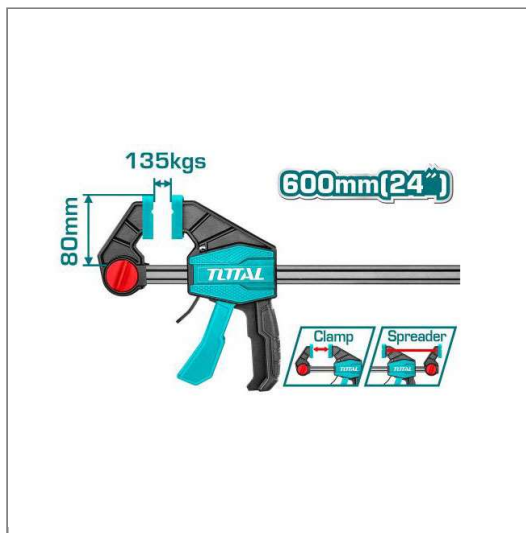

Thanh kẹp nhanh 80x600mm total THT1346802

Bảng thông số kỹ thuật của Thanh kẹp nhanh 80x600mm total THT1346802 đầy đủ và chi tiết nhất, hãy liên hệ để nhận báo giá và đặt mua từ nhà phân phối HỆ THỐNG GTW của hãng Total

Thương hiệu	Total
Số định danh mặt hàng	18790
Model	THT1346802
Màu sắc	xanh,xám
Xuất xứ	Trung Quốc
Kích thước kẹp	80 * 6000mm
Lực kẹp tối đa	135KGS
Chiều dày và chiều rộng của thanh sắt	6x18mm
Đóng gói	theo nhãn.
Trọng lượng	2kg
Đơn vị sản phẩm	cái
Quy cách đóng thùng	8 cái/thùng