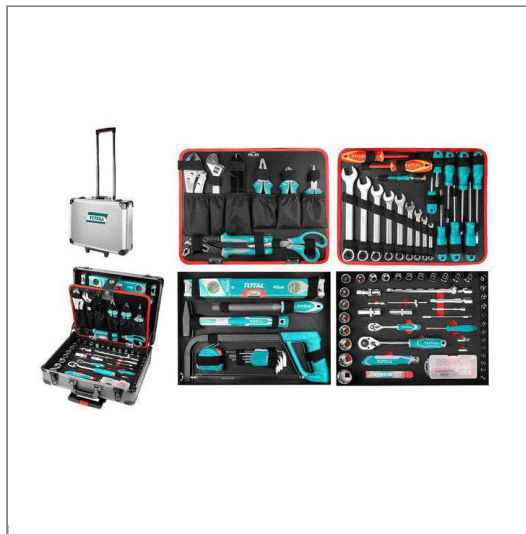

Bộ 147 công cụ total THKTHP21476

Bảng thông số kỹ thuật của Bộ 147 công cụ total THKTHP21476 đầy đủ và chi tiết nhất, hãy liên hệ để nhận báo giá và đặt mua từ nhà phân phối HỆ THỐNG GTW của hãng Total

Thương hiệu	Total
Số định danh mặt hàng	18664
Model	THKTHP21476
Màu sắc	xanh, trắng
Xuất xứ	Trung Quốc
Bộ 147 công cụ gồm	1 kèm kết hợp 7 inch, 1 kèm mũi dài 6 inch, 1 Kèm cắt chéo 6 inch
4 tua vít dẹp S2 size	SL8 * 150 / SL6 * 125 / SL5 * 100 / SL6.5* 38
3 tua vít Phillips	PH2 * 150 / PH1 * 100 / PH2 * 38
1 đĩa sắt bán nguyệt	200mm
1 thước thủy	40 cm
1 búa	300 g
1 Khung cửa sắt	300g
1 thước kéo	5M
1 bộ 9 chìa lục giác	1.5 / 2 / 2.5 /3/4/5/6/8/10
1 dao	8,5 inch

tước dây	
1 kèm mỏ quạ	10 inch
1 cờ lê	8 inch
1 cờ lê mở khóa cong	10 inch
1 Kéo điện	5.5 inch
9 chia mỏ size	6/8/10/12/14/15/17/19/22
1 đầu nam châm	1/4 inch
2 tua vít cách điện	SL5 * 125 / PH2 * 100
Bút thử điện	1
2 chìa mở	1/2 inch & 1/4 inch
1 tay cầm	1/4 "*" 150mm
1 thanh mở rộng	1/4 "*" 150mm
1 bộ chuyển đổi ba chiều	1/2 "(F) * 3/8" (M),
2 Khớp nối Dr	1/2 inch & 1/4 inch
2 Thanh mở rộng	150mm (5") 250mm (10 ")
2 Thanh mở rộng	50mm (2") 100mm (4 "),
18 Ổ cắm lục giác	10,11,12,13,14,15,16,17,18,19,20,21,22,23,24,27,30,32

1/2 inch size	
13 Ổ cắm lục giác 1/4 inch size	4 / 4,5 / 5 / 5,5 / 6/7/8/9/10/11/12/13 / 14mm
2 chui cắm 1/2 inch size	16mm /21mm
Dao rọc giấy	1
1 bộ lưới	10 bộ.
1 Thanh linh hoạt mở rộng	1/4 "x 150mm
1 khớp đỡ	1/4 inch
10 tua vít 25mm	SL3 /SL4 / SL5 / SL6 / PH0 / PH1 / PH2 / PH3 / PZ0 / PZ1
36 mũi vít	5mm * 8pcs / 2.5mm * 8pcs; 2,5mm * 10pcs / 5mm * 10pcs
Khung đỡ nam châm	1
Hộp nhôm	1
Đơn vị sản phẩm	bộ