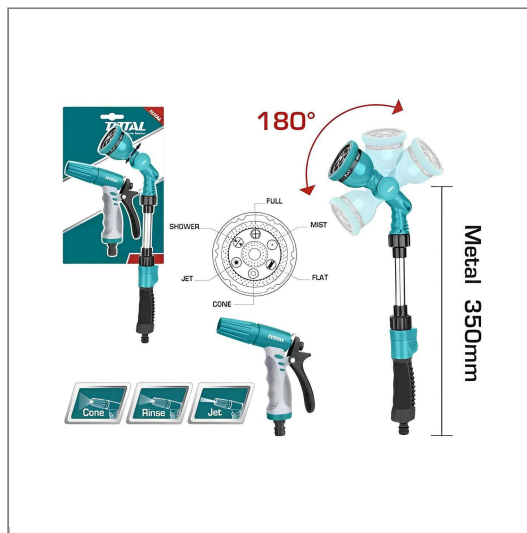

Bộ 2 đầu phun nước total THWSK0201

Bảng thông số kỹ thuật của Bộ 2 đầu phun nước total THWSK0201 đầy đủ và chi tiết nhất, hãy liên hệ để nhận báo giá và đặt mua từ nhà phân phối HỆ THỐNG GTW của hãng Total

Thương hiệu	Total
Số định danh mặt hàng	18429
Model	THWSK0201
Màu sắc	xanh,đen
Xuất xứ	Trung Quốc
Bộ combo 2 đầu phun gồm	1 đầu phun kích hoạt 3 chiều có thể điều chỉnh
Bộ chuyển đổi	3/4 inch
Chất liệu	Thân nhựa ABS chống va đập cao với TPR
Tay cầm cách điện	TPR mềm mại thoải mái
1 đầu phun	kích hoạt 6 chiều có thể điều chỉnh
Bộ chuyển đổi	3/4 inch.
Công tắc	bật / tắt
6 kiểu phunn	phun đầy đủ, vòi sen, phun sương phẳng hình nón
Đóng gói	thẻ giấy
Bảo hành	6 tháng
Đơn vị sản phẩm	bộ
Quy cách đóng thùng	12 bộ/thùng