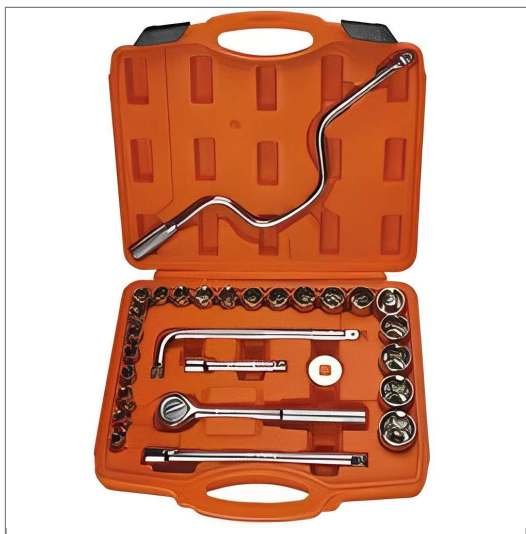

## Bộ tuýp 1/2" 6 cạnh 28 chi tiết (xi bóng)" Asaki AK-9761

Bảng thông số kỹ thuật của Bộ tuýp 1/2" 6 cạnh 28 chi tiết (xi bóng)" Asaki AK-9761 đầy đủ và chi tiết nhất, hãy liên hệ để nhận báo giá và đặt mua từ nhà phân phối HỆ THỐNG GTW của hãng Asaki

<b>Thương hiệu</b>	Asaki
<b>Số định danh mặt hàng</b>	17340
<b>Model</b>	AK-9756
<b>Mã sản phẩm</b>	AK-9756
<b>Xuất xứ</b>	Trung Quốc
<b>Màu sắc</b>	Bạc
<b>Màu hộp</b>	Cam
<b>Bảo hành</b>	6 tháng
<b>Trọng lượng</b>	2,3kg
<b>Kích thước hộp(D.R.C)</b>	320-280-75mm
<b>Quy cách</b>	1/2" 28 chi tiết
<b>Đầu tuýp</b>	22 đầu (8 ,9,10,11,12,13,14,15,16,17,18,19,20,21,22,23,24,26,27,28,30,32m
<b>Cần nối</b>	2 cái (5"=12,7cm và 10"=25,4cm)
<b>Cần vận 2 chiều</b>	1 cái (10"=25,4cm)
<b>Cần quay</b>	1 cái (15"=38,1cm)
<b>Cần L</b>	1 cái (10"=25,4cm)
<b>Lông đèn (tháo nhanh)</b>	1 cái
<b>Chất liệu</b>	Thép chrome vanadium
<b>Chất liệu bề mặt</b>	Xi bóng