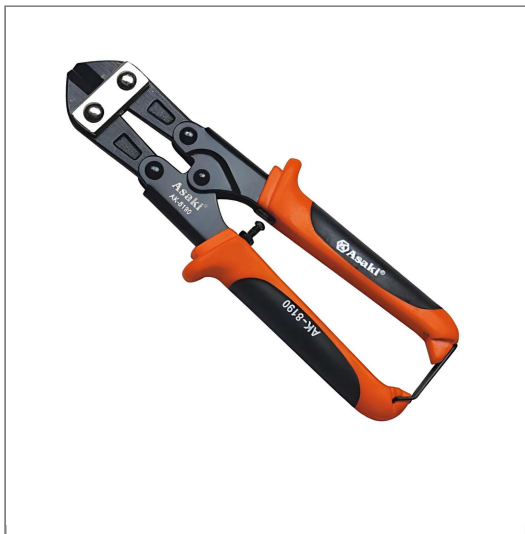

Kềm cộng lực mini 8"/200mm Asaki AK-8190

Bảng thông số kỹ thuật của Kềm cộng lực mini 8"/200mm Asaki AK-8190 đầy đủ và chi tiết nhất, hãy liên hệ để nhận báo giá và đặt mua từ nhà phân phối HỆ THỐNG GTW của hãng Asaki

Thương hiệu	Asaki
Số định danh mặt hàng	16222
Mã sản phẩm	AK-8190
Nhà sản xuất	Asaki
Xuất xứ	Trung Quốc
Đầu kìm	sử dụng thép 50 chorme vanadium cứng cáp, chịu được lực cao làm cho sản phẩm được bền lâu hơn.
Lưỡi kìm	sử lý nhiệt, đạt độ cứng 48-52HRC
Chất liệu cán	bọc nhựa
Màu sắc cán	đen cam cao cấp
Khả năng	cắt dây thép 3mm trở xuống
Kích thước	8"
Chiều dài thật	200mm
Loại kìm	kìm cộng lực
Đóng gói	vỉ nhựa
Đơn vị sản phẩm	cái
Quy cách đóng hộp	6 cái/hộp
Quy cách đóng thùng	60 cái/thùng