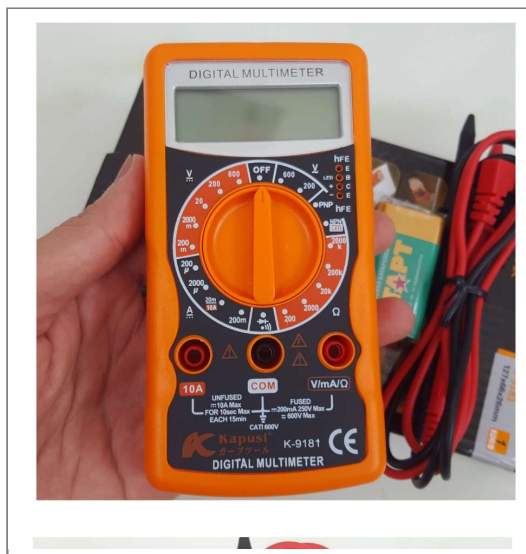

ĐỒNG HỒ ĐO ĐIỆN KAPUSI

Bảng thông số kỹ thuật của Đồng hồ đo điện vạn năng Kapusi K-9181 đầy đủ và chi tiết nhất, hãy liên hệ để nhận báo giá và đặt mua từ nhà phân phối HỆ THỐNG GTW của hãng Kapusi

Thương hiệu	Kapusi
Số định danh mặt hàng	13866
Model	K-9181
Chiều dài	109 mm
Chiều rộng	39 mm
Chiều cao	186 mm
Khối lượng	436 grams
Model	K-9181
Màn hình hiển thị số	LCD
3½	
Số hiển thị lớn nhất	1999
Đo điện thế	DC (điện 1 chiều)
Đo điện thế	AC (điện xoay chiều hay điện lưới sinh hoạt hàng ngày)
Đo dòng điện	Ampe DC
Đo điện	trở Ω
Phụ kiện	1 tô vít thử điện đổi đầu cao cấp Kapusi
Đơn vị sản phẩm	cái
Quy cách đóng hộp	10 cái/hộp
Quy cách đóng thùng	40 cái/thùng
MPN	K-9181