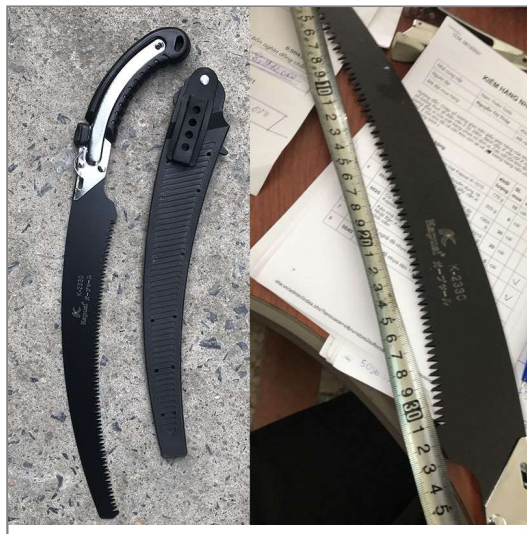

Cửa cào lưỡi cong 300mm Kapusi K-2330

Bảng thông số kỹ thuật của Cửa cào lưỡi cong 300mm Kapusi K-2330 đầy đủ và chi tiết nhất, hãy liên hệ để nhận báo giá và đặt mua từ nhà phân phối HỆ THỐNG GTW của hãng Kapusi

Thương hiệu	Kapusi
Số định danh mặt hàng	12819
Model	K-2330
Chiều dài	100 mm
Chiều rộng	35 mm
Chiều cao	520 mm
Khối lượng	348 grams
Đơn vị sản phẩm	cái