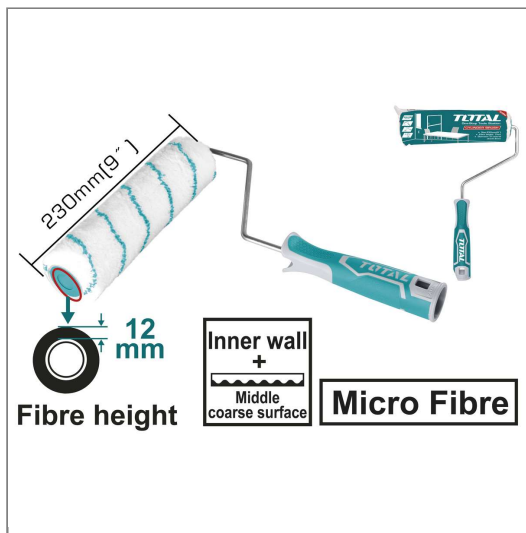

Cọ lăn hình trụ (40/T)

Bảng thông số kỹ thuật của Cọ lăn hình trụ Total THT8592 đầy đủ và chi tiết nhất, hãy liên hệ để nhận báo giá và đặt mua từ nhà phân phối HỆ THỐNG GTW của hãng Total

Thương hiệu	Total
Số định danh mặt hàng	9129
Model	THT8592
Kích thước	230mm/9 inch
Độ cao của bông lăn	12mm
Đường kính ống trụ	6 mm
Đơn vị sản phẩm	cái
Quy cách đóng hộp	1 cái/hộp
Quy cách đóng thùng	40 cái/thùng