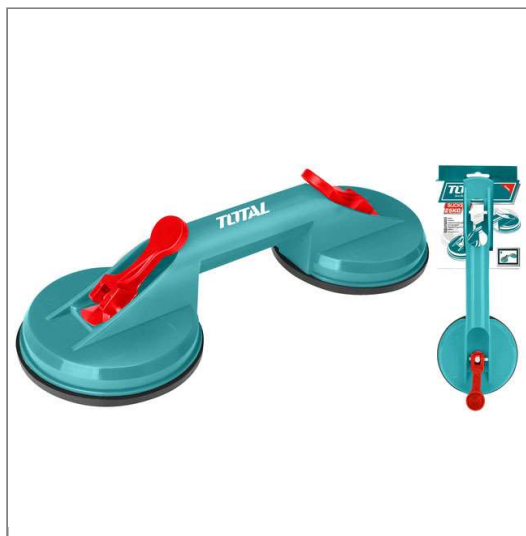

Giác hút kính hai đầu 50kg

Bảng thông số kỹ thuật của Giác hút kính hai đầu 50kg Total TSP02501 đầy đủ và chi tiết nhất, hãy liên hệ để nhận báo giá và đặt mua từ nhà phân phối HỆ THỐNG GTW của hãng Total

Thương hiệu	Total
Số định danh mặt hàng	8902
Mã sản phẩm	TSP02501
Nhà sản xuất	Total
Xuất xứ	Trung Quốc
Chất liệu tay cầm	nhựa ABS
Lực hút tối đa	50kg
Đường kính giác hút	115mm
Quy cách	Đóng gói bằng bao giấy
Đơn vị sản phẩm	cái
Quy cách đóng hộp	1 cái/hộp
Quy cách đóng thùng	18 cái/thùng