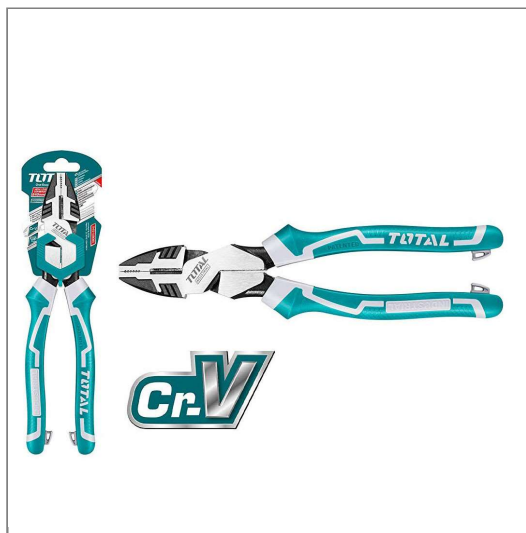

## Kìm răng cao cấp (36/T)

Bảng thông số kỹ thuật của Kim răng cao cấp Total THT210906S đầy đủ và chi tiết nhất, hãy liên hệ để nhận báo giá và đặt mua từ nhà phân phối HỆ THỐNG GTW của hãng Total

<b>Thương hiệu</b>	Total
<b>Số định danh mặt hàng</b>	8909
<b>Model</b>	THT210906S
<b>Mã sản phẩm</b>	THT210906S
<b>Xuất xứ</b>	Trung Quốc
<b>Size</b>	9.5 inch/240mm
<b>Chất liệu</b>	thép CR-V
<b>Đơn vị sản phẩm</b>	cái
<b>Quy cách đóng hộp</b>	1 cái/hộp
<b>Quy cách đóng thùng</b>	36 cái/thùng