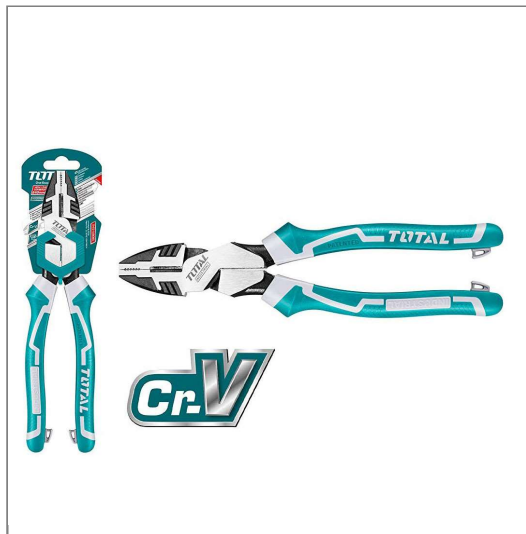

Kềm răng cao cấp (36/T)

Bảng thông số kỹ thuật của Kim răng cao cấp Total THT210806S đầy đủ và chi tiết nhất, hãy liên hệ để nhận báo giá và đặt mua từ nhà phân phối HỆ THỐNG GTW của hãng Total

Thương hiệu	Total
Số định danh mặt hàng	8908
Model	THT210806S
Mã sản phẩm	THT210806S
Xuất xứ	Trung Quốc
Size	8 inch/200mm
Chất liệu	thép CR-V
Đơn vị sản phẩm	cái
Quy cách đóng hộp	1 cái/hộp
Quy cách đóng thùng	36 cái/thùng