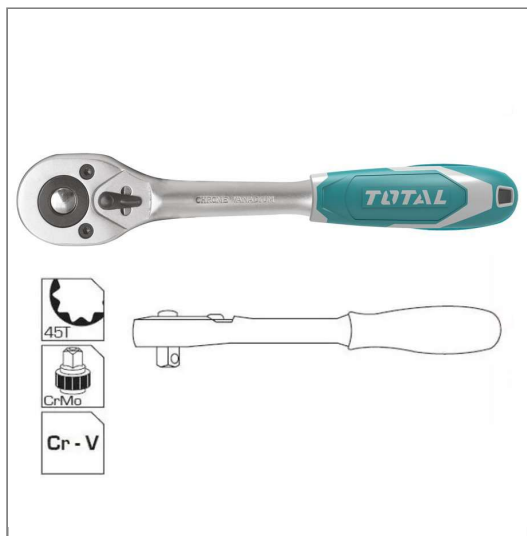

Cờn siết 2 chiều

Bảng thông số kỹ thuật của Cờn siết 2 chiều 1/4 inch 158mm Total THT106146 đầy đủ và chi tiết nhất, hãy liên hệ để nhận báo giá và đặt mua từ nhà phân phối HỆ THỐNG GTW của hãng Total

Thương hiệu	Total
Số định danh mặt hàng	8592
Model	THT106146
Mã sản phẩm	THT106146
Chiều dài	158 mm
Chiều rộng	mm
Chiều cao	50 mm
Xuất xứ	Trung Quốc
Size	1/4 inch 45 răng,
Màu sắc	xanh, trắng
Lực mở	30 - 180 Nm
Đơn vị sản phẩm	cái
Quy cách đóng hộp	1 cái/hộp
Quy cách đóng thùng	80 cái/thùng