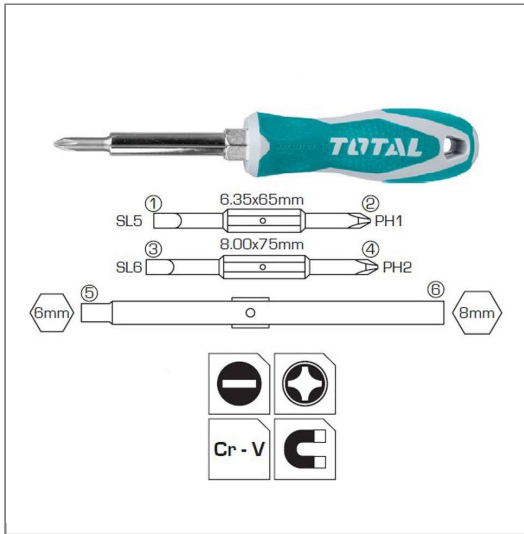

Bộ tua vít 6 đầu

Bảng thông số kỹ thuật của Bộ tua vít 6 đầu Total THT2506076 đầy đủ và chi tiết nhất, hãy liên hệ để nhận báo giá và đặt mua từ nhà phân phối HỆ THỐNG GTW của hãng Total

Thương hiệu	Total
Số định danh mặt hàng	8530
Model	THT2506076
Chất liệu	CR-V
1 cái mũi 2 chiều PH1+SL5	35*65mm
1 cái mũi 2 chiều PH2+SL6	8.00*75mm
2 cái đầu cắm	6mm, 8mm
Tay cầm	1 Tay cầm đa năng
Đơn vị sản phẩm	bộ
Quy cách đóng hộp	1 bộ/hộp
Quy cách đóng thùng	72 bộ/thùng