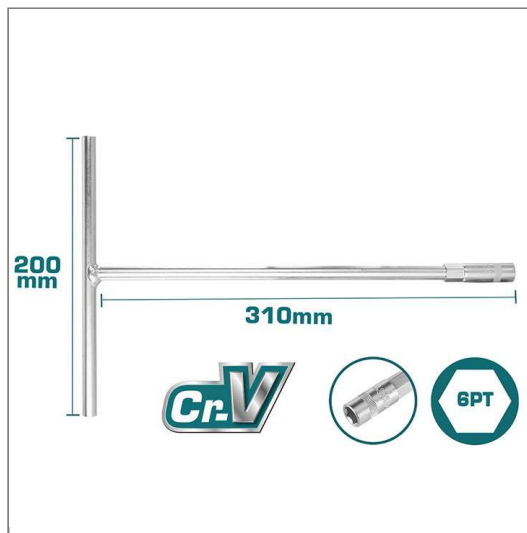

Thanh vận tay cầm T 13mm

Bảng thông số kỹ thuật của Thanh vận tay cầm T 13mm Total THTSW1306 đầy đủ và chi tiết nhất, hãy liên hệ để nhận báo giá và đặt mua từ nhà phân phối HỆ THỐNG GTW của hãng Total

Thương hiệu	Total
Số định danh mặt hàng	8466
Model	THTSW1306
Kích thước	13MM
Chất liệu	CR-V
Chiều dài	200 * 310mm
Bề mặt tay cầm	Mạ Crom
Đóng gói	Thẻ giấy
Đơn vị sản phẩm	thanh
Quy cách đóng hộp	1 thanh/hộp
Quy cách đóng thùng	50 thanh/thùng