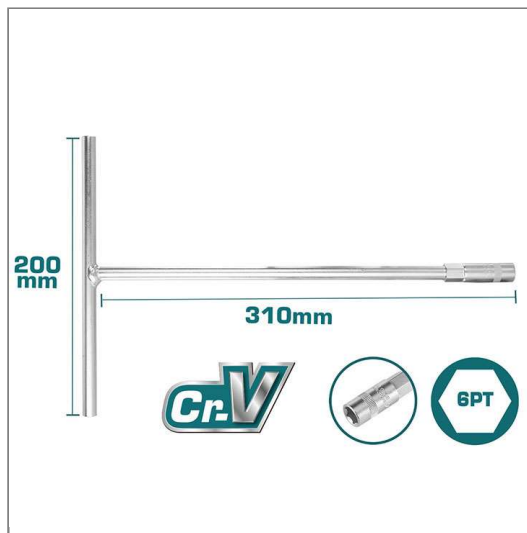

Thanh vận tay cầm T 12mm

Bảng thông số kỹ thuật của Thanh vận tay cầm T 12mm Total THTSW1206 đầy đủ và chi tiết nhất, hãy liên hệ để nhận báo giá và đặt mua từ nhà phân phối HỆ THỐNG GTW của hãng Total

Thương hiệu	Total
Số định danh mặt hàng	8465
Model	THTSW1206
Kích thước	12MM
Chất liệu	CR-V
Chiều dài	200 * 310mm
Bề mặt tay cầm	Mạ Crom
Đóng gói	Thẻ giấy
Đơn vị sản phẩm	thanh
Quy cách đóng hộp	1 thanh/hộp
Quy cách đóng thùng	50 thanh/thùng