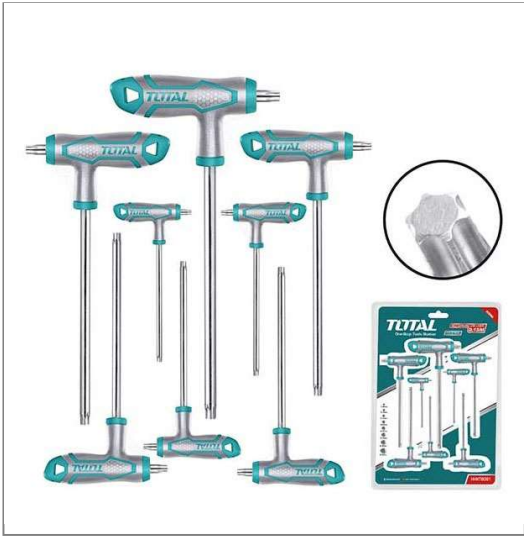

Bộ 8 chìa lục giác bông tay cầm chữ T

Bảng thông số kỹ thuật của Bộ 8 chìa lục giác bông tay cầm chữ T Total THHW8083 đầy đủ và chi tiết nhất, hãy liên hệ để nhận báo giá và đặt mua từ nhà phân phối HỆ THỐNG GTW của hãng Total

Thương hiệu	Total
Số định danh mặt hàng	8473
Model	THHW8083
Kích thước	T10X75,T15X75,T20X100,T25X100,T30X150,T40X150,T45X200,T50X
Chất liệu	Cr-V
Đóng gói	Thẻ giấy
Đơn vị sản phẩm	bộ
Quy cách đóng hộp	1 bộ/hộp
Quy cách đóng thùng	20 bộ/thùng