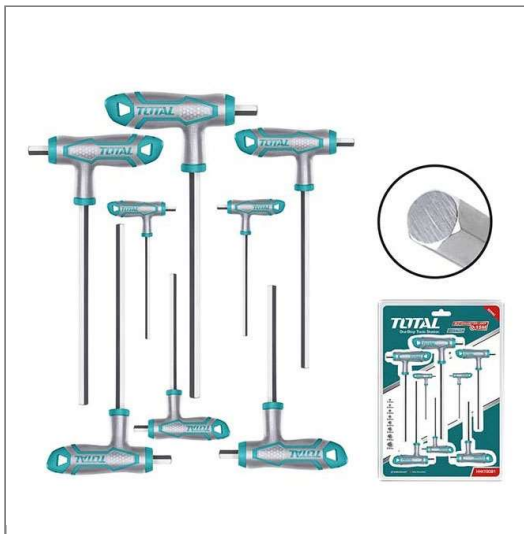

Bộ 8 chìa lục giác tay cầm chữ T

Bảng thông số kỹ thuật của Bộ 8 chìa lục giác tay cầm chữ T Total THHW8081 đầy đủ và chi tiết nhất, hãy liên hệ để nhận báo giá và đặt mua từ nhà phân phối HỆ THỐNG GTW của hãng Total

Thương hiệu	Total
Số định danh mặt hàng	8472
Model	THHW8081
Kích thước	2X75,2,5X75,3X100,4X100,5X150,6X150,8X200,10X200
Chất liệu	Cr-V
Khối lượng	1kg
Đơn vị sản phẩm	bộ
Quy cách đóng hộp	1 bộ/hộp
Quy cách đóng thùng	20 bộ/thùng